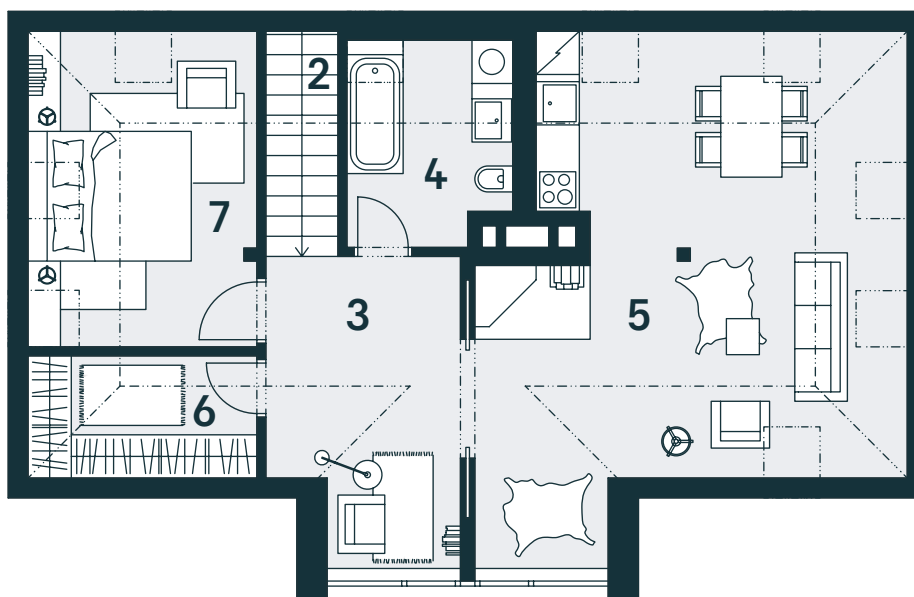

vstupní podlaží bytu

podkrovní byt

č.	místnost	m ²
1	předsíň	5,78
2	schodiště	4,48
3	hala	11,36
4	koupelna	6,38
5	obytná místnost s kuchyní	36,75
6	šatna	5,40
7	pokoj	13,89
plocha bytu celkem		84,04
plocha bytu celkem dle NOZ		88,20